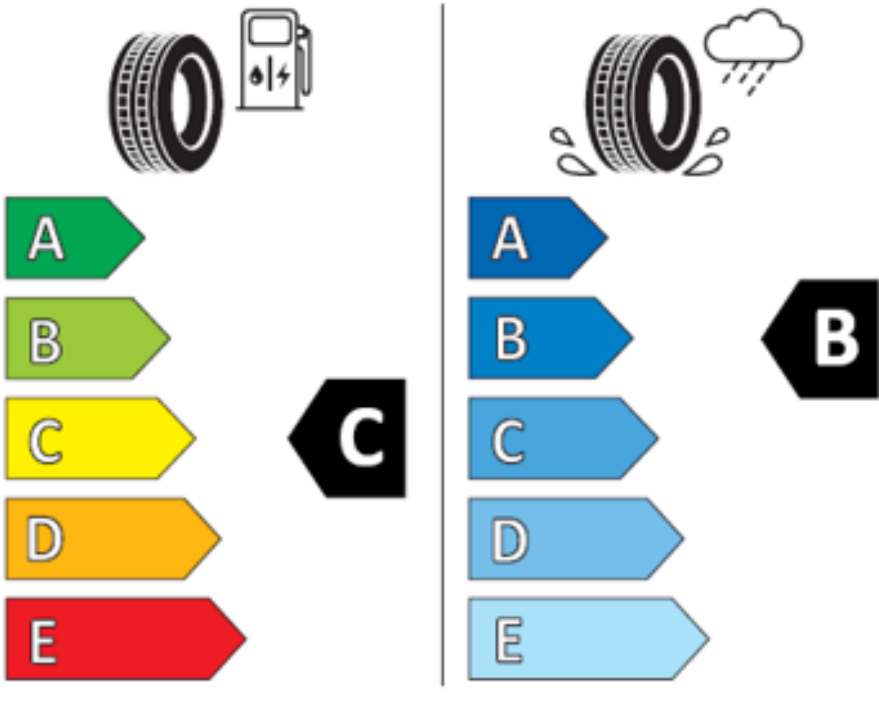

MICHELIN

677456

235/50R18 97 W

C1

2020/740