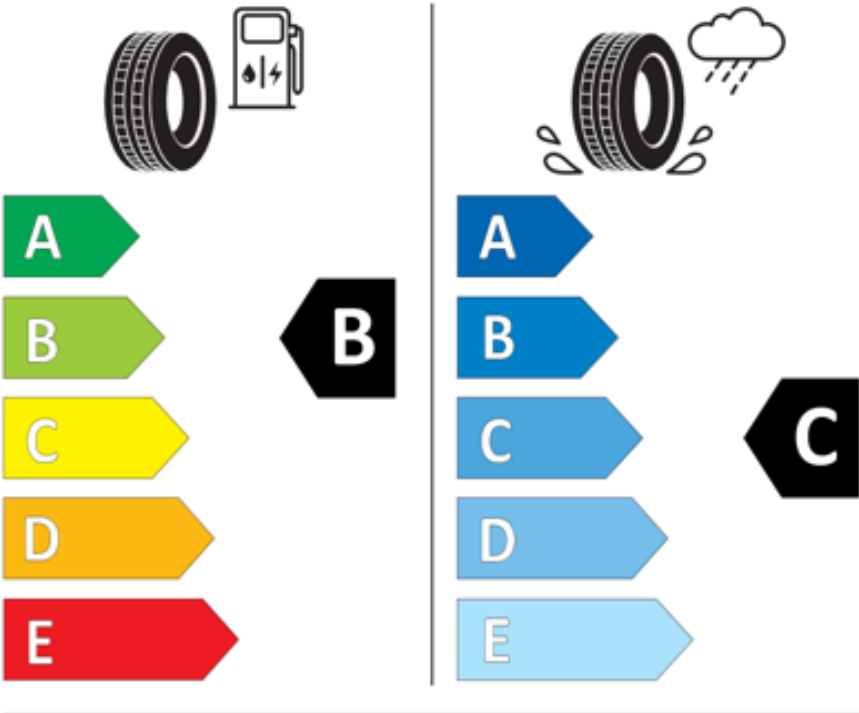

MAXXIS

ETP00085400

215/60R17 96 H

C1